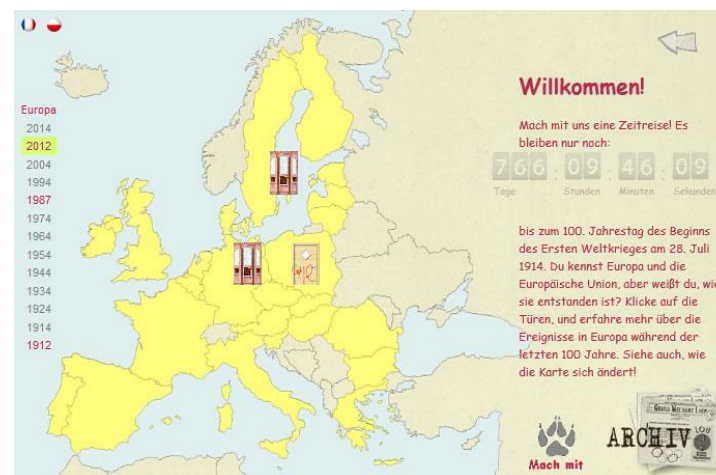

Podróż w czasie: 100 lat po rozpoczęciu pierwszej wojny światowej

Wyrusz
z nami w podróż w czasie i odkryj historię

Niemiec, Francji oraz Polski.

Odliczanie rozpoczęte

Znasz Europę i Unię Europejską, ale czy wiesz jak one powstały? Mapa Europy pokazuje dzisiejsze granice. Znajdują się również na niej drzwi, które po kliknięciu, przedstawiają w formie krótkich artykułów najważniejsze wydarzenia lub daty z okresu 1912-2014. Również i ty możesz napisać jeden z nich! W ten sposób chcemy przybliżyć życie codzienne, tło polityczne i kulturowe tego okresu, jak również proces powstawania dzisiejszej Europy.

http://www.boeser-wolf.schule.de/1914-2014/countdown_pl.html

Weź udział!

Na adres mailowy countdown@boeserwolf.eu możesz wysłać sam, lub ze swoją klasą prace, które pomogą nam w tworzeniu tej strony.

Uwaga: Artykuł powinien nie zawierać więcej niż 850 i mniej niż 800 znaków, wliczając w to spację. Jednak nowe daty są również mile widziane!